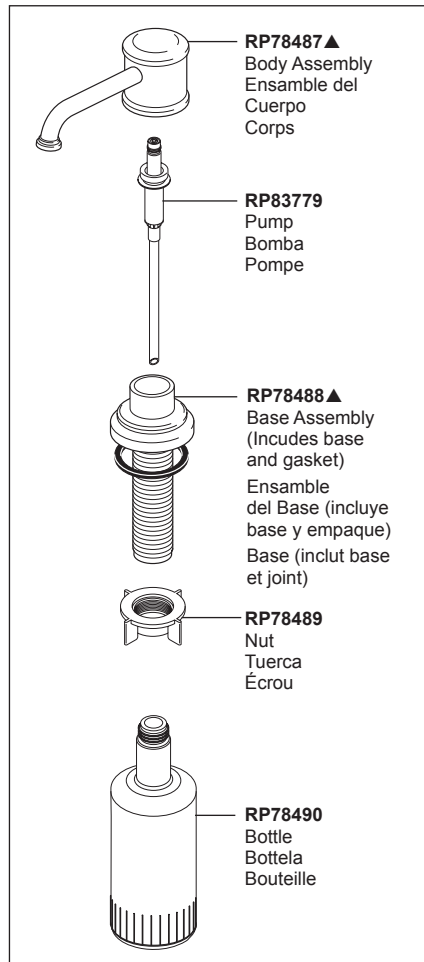

ARTESSO®
Models/Modelos/Modèles
63025LF▲ & 63925LF▲

RP75675▲
Dispenser Assembly
(Accessory order only)
Ensemble del Dispensador
(Orden de accesorio solamente)
Distributeur
(livrablé séparément seulement)

Other useful accessories that may be purchased separately.
Otros accesorios útiles que se pueden comprar por separado.
Autres accessoires utiles pouvant être achetés séparément.

RP63263
Adapters
3/8"-24 UNEF to 1/2"-20 UN &
3/8"-24 UNEF to 1/2"-14 NPSM
Adaptadors
3/8"-24 UNEF a 1/2"-20 UN &
3/8"-24 UNEF a 1/2"-14 NPSM
Adpteurs
3/8 po-24 UNEF à 1/2 po-20 UN et
3/8 po-24 UNEF à 1/2 po-14 NPSM

RP63264
Adapters (10) 3/8"-24 UNEF to 1/2"-20 UN
Adaptadors (10) 3/8"-24 UNEF a 1/2"-20 UN
Adpteurs (10) 3/8 po-24 UNEF à 1/2 po-20 UN

RP63265
Adapters (10) 3/8"-24 UNEF to 1/2"-14 NPSM
Adaptadors (10) 3/8"-24 UNEF a 1/2"-14 NPSM
Adpteurs (10) 3/8 po-24 UNEF à 1/2 po-14 NPSM